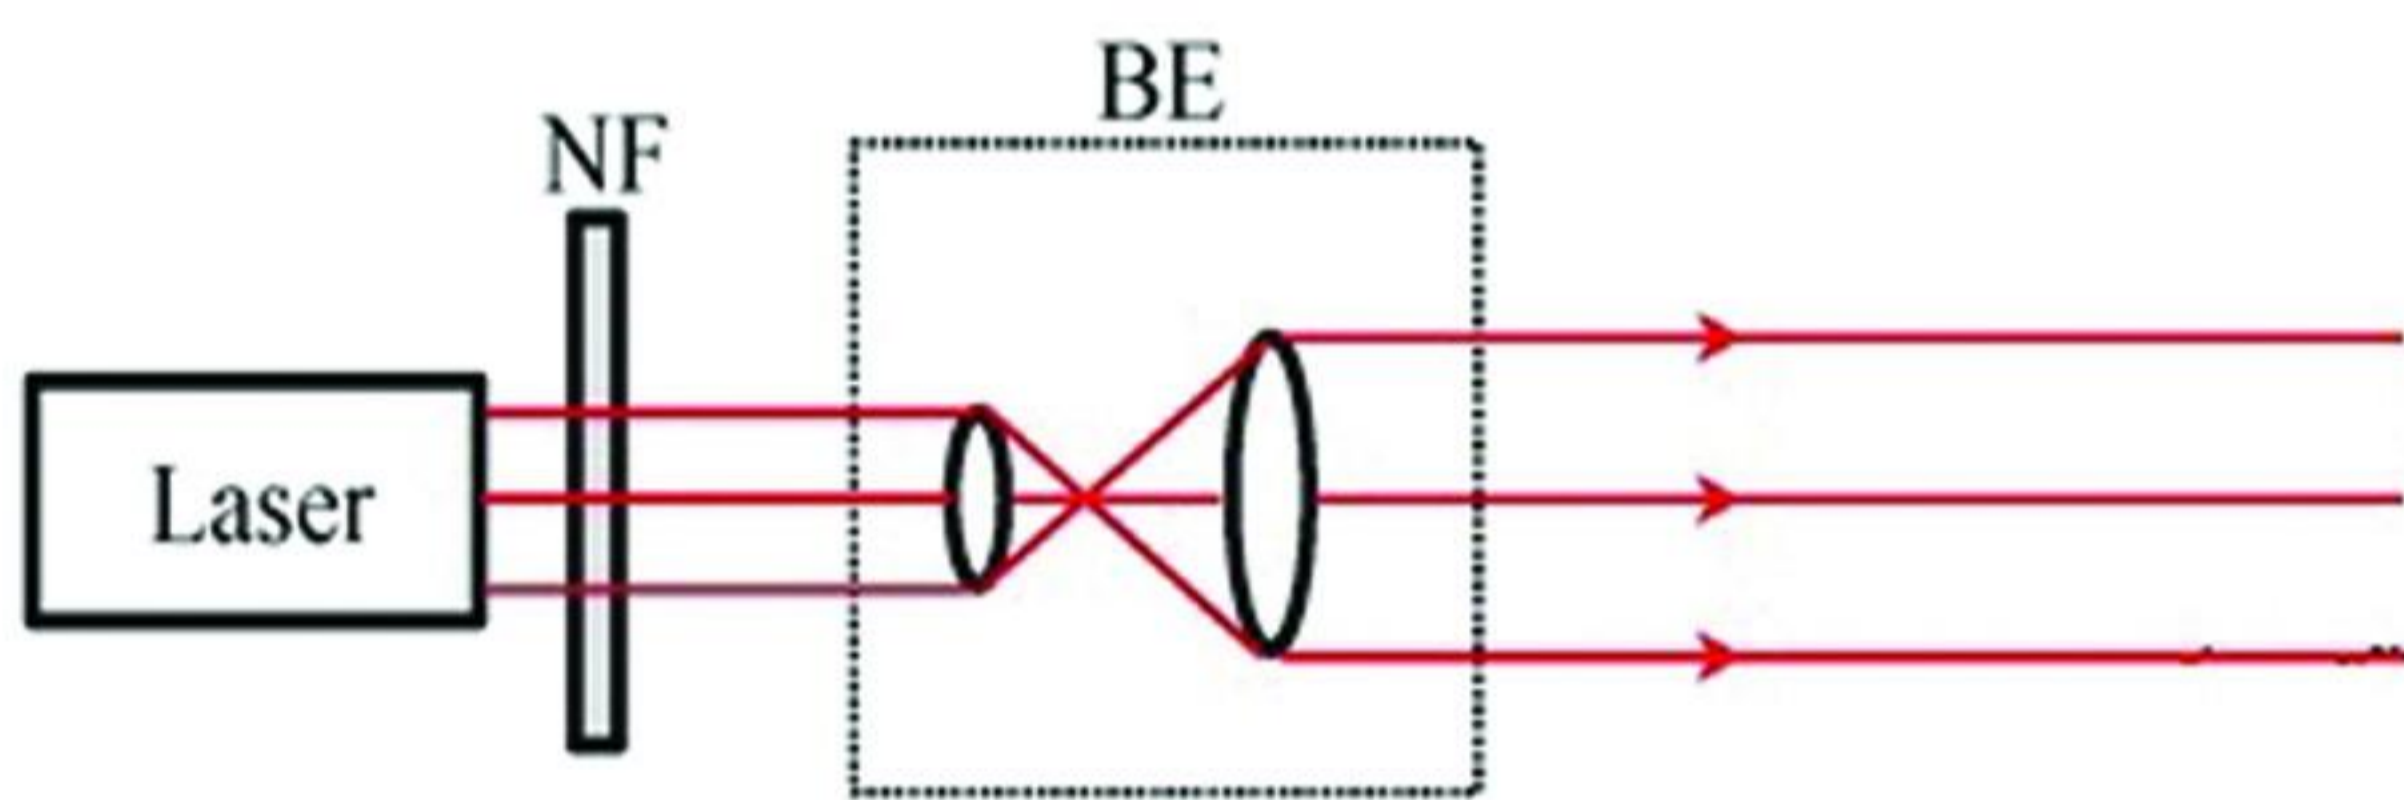

## موازی ساز نور (Beam Expander)

- این دستگاه با ساختار ۴ میله ای و نگهدارنده های عدسی، منبع تغذیه و فیلترهای مختلف توان موازی سازی نور با استفاده از عدسی های مختلف را دارا می باشد.
- موازی ساز نور شامل دو عدسی با دقت هم خطی ۱۰ میکرون است که نور را موازی می سازد. همچنین دستگاه دارای پایه ای قابل تنظیم جهت ارتفاع است که در هنگام سفارش ارتفاع مشخص می گردد.
- قابلیت افزودن پین هل (pin hole)، فیلتر، شکاف، پلاروئید
  - امکان کار با هر گونه منبع نور
  - قابلیت تغییر بزرگنمایی (قابلیت استفاده از عدسی ها با فواصل کانونی متفاوت)
  - امکان نصب در دستگاه های مختلف به دلیل امکان انتخاب ارتفاع های متفاوت