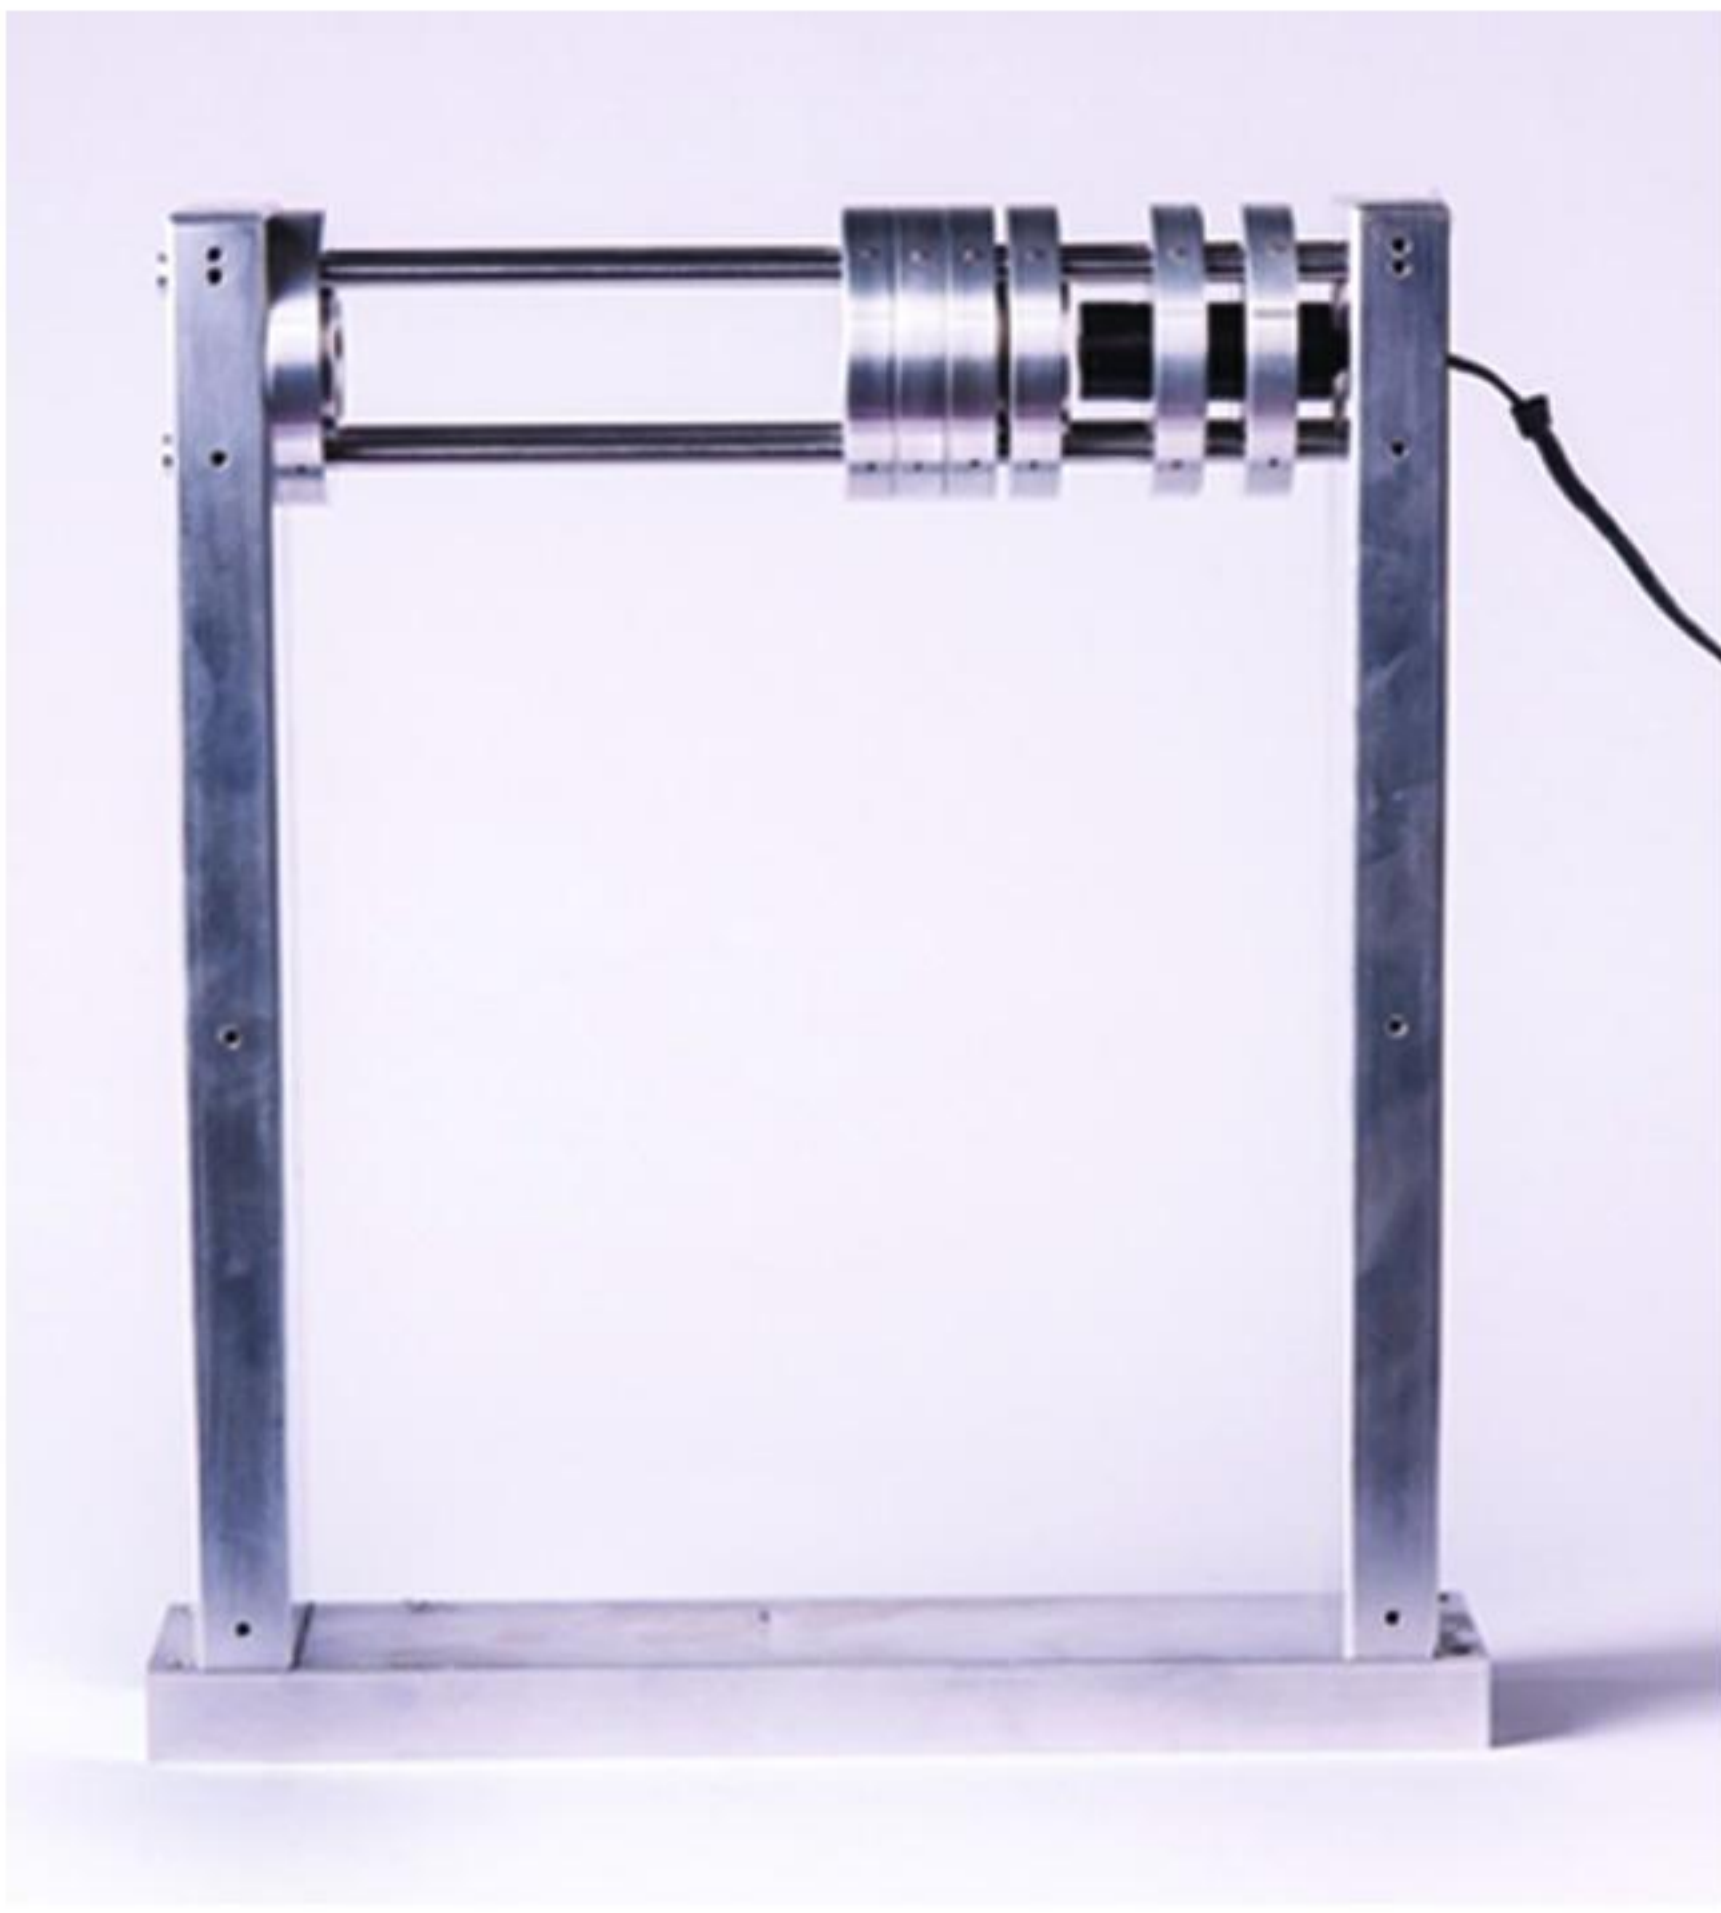

## موازی ساز نور (Beam Expander)

- این دستگاه با ساختار ۴ میله ای و نگهدارنده های عدسی، منبع تغذیه و فیلترهای مختلف توان موازی سازی نور با استفاده از عدسی های مختلف را دارا می باشد.
- موازی ساز نور شامل دو عدسی با دقت هم خطی ۱۰ میکرون است که نور را موازی می سازد. همچنین دستگاه دارای پایه ای قابل تنظیم جهت ارتفاع است که در هنگام سفارش ارتفاع مشخص می گردد.
- قابلیت افزودن پین هل (pin hole)، فیلتر، شکاف، پلاروئید
  - امکان کار با هر گونه منبع نور
  - قابلیت تغییر بزرگنمایی (قابلیت استفاده از عدسی ها با فواصل کانونی متفاوت)
  - امکان نصب در دستگاه های مختلف به دلیل امکان انتخاب ارتفاع های متفاوت